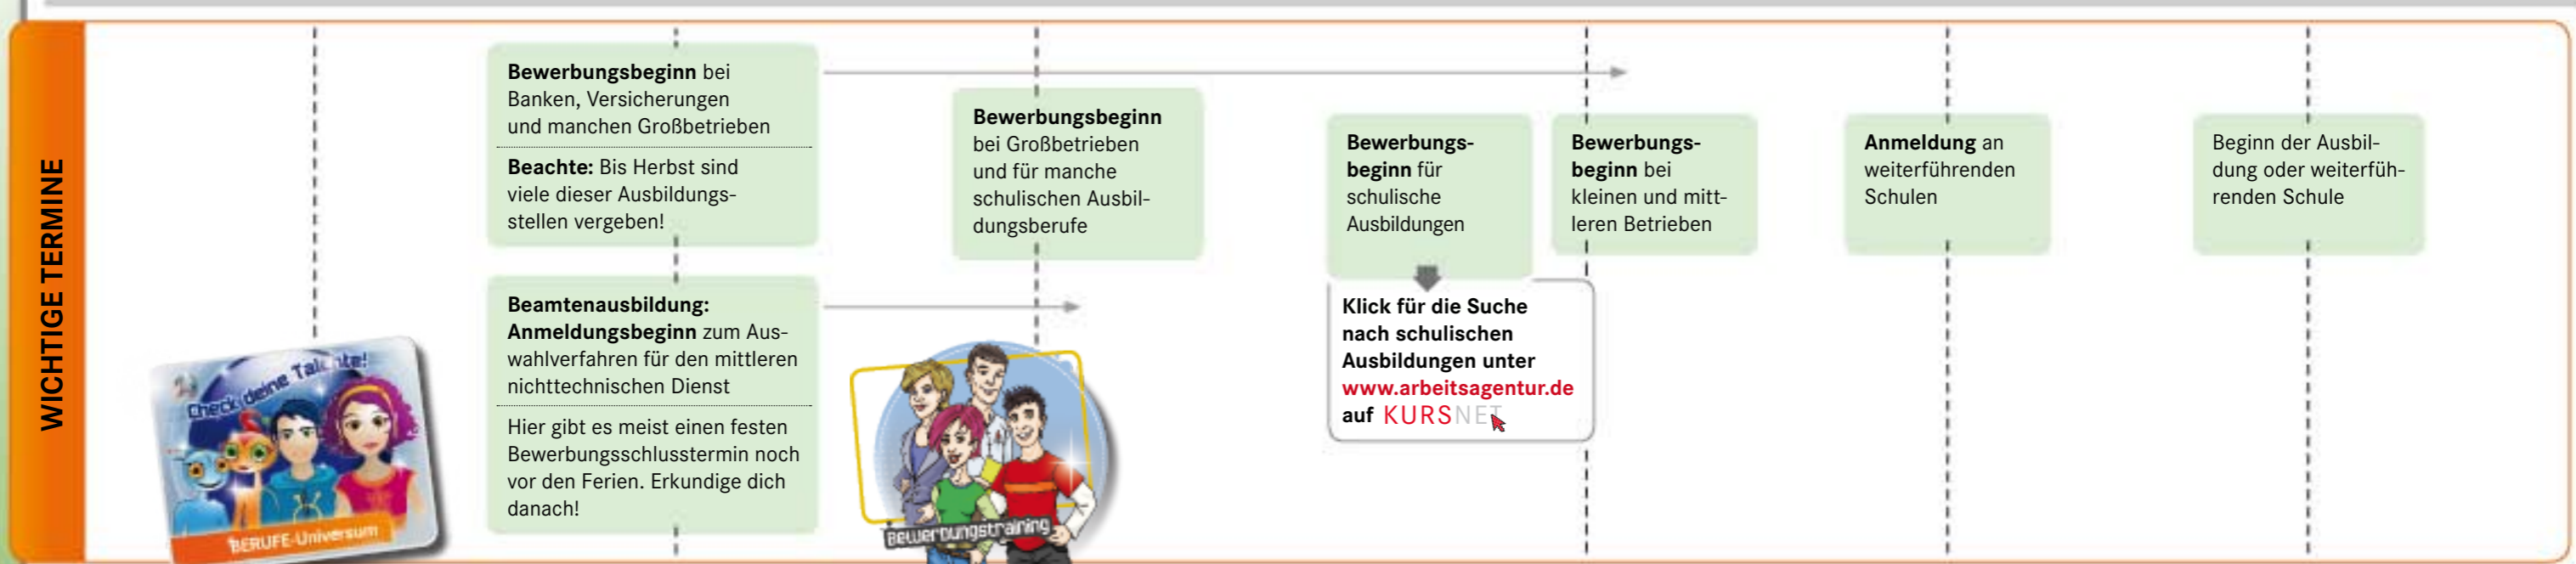

DEIN BERUFSWAHL FAHRPLAN

*Festnetzpreis 3,9 ct/min; Mobilfunkpreise höchstens 42 ct/min